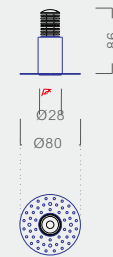

Mini Spot

Fixed trimless Downlight

-  Ceiling recessed
-  AC 220V~240V
-  Ra 95
-  Lens
-  Class II
-  Ø 35 mm
-  White (WH)
-  Black (BK)
-  Chrome (CH)

Wattage	Beam Angle	2700K	3000K	4000K	2700~6500K
Max. 3W	15°	10.3501.WH	10.3502.WH	10.3503.WH	10.3519.WH
		10.3501.BK	10.3502.BK	10.3503.BK	10.3519.BK
		10.3501.CH	10.3502.CH	10.3503.CH	10.3519.CH
	24°	10.3504.WH	10.3505.WH	10.3506.WH	10.3520.WH
		10.3504.BK	10.3505.BK	10.3506.BK	10.3520.BK
		10.3504.CH	10.3505.CH	10.3506.CH	10.3520.CH
	36°	10.3507.WH	10.3508.WH	10.3509.WH	10.3521.WH
		10.3507.BK	10.3508.BK	10.3509.BK	10.3521.BK
		10.3507.CH	10.3508.CH	10.3509.CH	10.3521.CH

Mini Spot

Fixed trim Downlight

-  Ceiling recessed
-  AC 220V~240V
-  Ra 95
-  Lens
-  Class II
-  Ø 30 mm
-  White (WH)
-  Black (BK)
-  Chrome (CH)

Wattage	Beam Angle	2700K	3000K	4000K	2700~6500K
Max. 5W	15°	01.3010.WH 01.3010.BK 01.3010.CH	01.3011.WH 01.3011.BK 01.3011.CH	01.3012.WH 01.3012.BK 01.3012.CH	01.3022.WH 01.3022.BK 01.3022.CH
	24°	01.3013.WH 01.3013.BK 01.3013.CH	01.3014.WH 01.3014.BK 01.3014.CH	01.3015.WH 01.3015.BK 01.3015.CH	01.3023.WH 01.3023.BK 01.3023.CH
	36°	01.3016.WH 01.3016.BK 01.3016.CH	01.3017.WH 01.3017.BK 01.3017.CH	01.3018.WH 01.3018.BK 01.3018.CH	01.3024.WH 01.3024.BK 01.3024.CH

Mini Spot

Fixed trimless Downlight

-  Ceiling recessed
-  AC 220V~240V
-  Ra 95
-  Lens
-  Class II
-  Ø 35 mm
-  White (WH)
-  Black (BK)
-  Chrome (CH)

Wattage	Beam Angle	2700K	3000K	4000K	2700~6500K
Max. 5W	15°	10.3510.WH 10.3510.BK 10.3510.CH	10.3511.WH 10.3511.BK 10.3511.CH	10.3512.WH 10.3512.BK 10.3512.CH	10.3522.WH 10.3522.BK 10.3522.CH
	24°	10.3513.WH 10.3513.BK 10.3513.CH	10.3514.WH 10.3514.BK 10.3514.CH	10.3515.WH 10.3515.BK 10.3515.CH	10.3523.WH 10.3523.BK 10.3523.CH
	36°	10.3516.WH 10.3516.BK 10.3516.CH	10.3517.WH 10.3517.BK 10.3517.CH	10.3518.WH 10.3518.BK 10.3518.CH	10.3524.WH 10.3524.BK 10.3524.CH