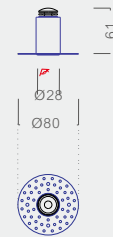

Petite and delicate

47

MINI SPOT SERIES

The circular shaped design of the mini textures and its deeper placed LED source make sure that glare is reduced to a minimum when Mini is installed in the ceiling. The small trim gives a refined touch to this elegant luminary. Available in 4 sizes, with trim or trimness, a range of beam angles and multiple noshing co-lours, Mini is an easy-to-use downright throughout the project.

*A
completely
new
approach
to
architectural
lighting*

Mini Spot

Fixed trim Downlight

-  Ceiling recessed
-  AC 220V~240V
-  Ra 95
-  Lens
-  Class II
-  Ø 30 mm
-  White(WH)
-  Black(BK)
-  Chrome(CH)

Wattage	Beam Angle	2700K	3000K	4000K	2700~6500K
Max. 3W	15°	01.3001.WH 01.3001.BK 01.3001.CH	01.3002.WH 01.3002.BK 01.3002.CH	01.3003.WH 01.3003.BK 01.3003.CH	01.3019.WH 01.3019.BK 01.3019.CH
	24°	01.3004.WH 01.3004.BK 01.3004.CH	01.3005.WH 01.3005.BK 01.3005.CH	01.3006.WH 01.3006.BK 01.3006.CH	01.3020.WH 01.3020.BK 01.3020.CH
	36°	01.3007.WH 01.3007.BK 01.3007.CH	01.3008.WH 01.3008.BK 01.3008.CH	01.3009.WH 01.3009.BK 01.3009.CH	01.3021.WH 01.3021.BK 01.3021.CH

Mini Spot

Fixed trimless Downlight

-  Ceiling recessed
-  AC 220V~240V
-  Ra 95
-  Lens
-  Class II
-  Ø 35 mm
-  White (WH)
-  Black (BK)
-  Chrome (CH)

Wattage	Beam Angle	2700K	3000K	4000K	2700~6500K
Max. 3W	15°	10.3501.WH	10.3502.WH	10.3503.WH	10.3519.WH
		10.3501.BK	10.3502.BK	10.3503.BK	10.3519.BK
		10.3501.CH	10.3502.CH	10.3503.CH	10.3519.CH
	24°	10.3504.WH	10.3505.WH	10.3506.WH	10.3520.WH
		10.3504.BK	10.3505.BK	10.3506.BK	10.3520.BK
		10.3504.CH	10.3505.CH	10.3506.CH	10.3520.CH
	36°	10.3507.WH	10.3508.WH	10.3509.WH	10.3521.WH
		10.3507.BK	10.3508.BK	10.3509.BK	10.3521.BK
		10.3507.CH	10.3508.CH	10.3509.CH	10.3521.CH