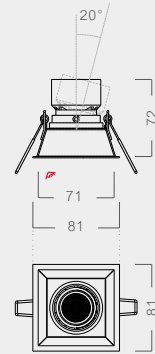

Ron

Adjustable trim Downlight

- Ceiling recessed
- AC 220V~240V
- Ra 95
- Lens
- Class II
- L75*W75 mm
- 0°~20°
- 0°~355°
- Matte White (MW)
- Matte Black (MB)
- Matte Silver (MS)
- Matte Gold (MG)

Wattage	Beam Angle	2700K	3000K	3500K	4000K	2700~6500K
Max. 12W	15°	02.7567.MW	02.7568.MW	02.7569.MW	02.7570.MW	02.7587.MW
		02.7567.MB	02.7568.MB	02.7569.MB	02.7570.MB	02.7587.MB
		02.7567.MS	02.7568.MS	02.7569.MS	02.7570.MS	02.7587.MS
		02.7567.MG	02.7568.MG	02.7569.MC	02.7570.MG	02.7587.MG
	24°	02.7571.MW	02.7572.MW	02.7573.MW	02.7574.MW	02.7588.MW
		02.7571.MB	02.7572.MB	02.7573.MB	02.7574.MB	02.7588.MB
		02.7571.MS	02.7572.MS	02.7573.MS	02.7574.MS	02.7588.MS
		02.7571.MG	02.7572.MG	02.7573.MG	02.7574.MG	02.7588.MG
	36°	02.7575.MW	02.7576.MW	02.7577.MW	02.7578.MW	02.7589.MW
		02.7575.MB	02.7576.MB	02.7577.MB	02.7578.MB	02.7589.MB
		02.7575.MS	02.7576.MS	02.7577.MS	02.7578.MS	02.7589.MS
		02.7575.MG	02.7576.MG	02.7577.MG	02.7578.MG	02.7589.MG
	50°	02.7579.MW	02.7580.MW	02.7581.MW	02.7582.MW	02.7590.MW
		02.7579.MB	02.7580.MB	02.7581.MB	02.7582.MB	02.7590.MB
		02.7579.MS	02.7580.MS	02.7581.MS	02.7582.MS	02.7590.MS
		02.7579.MG	02.7580.MG	02.7581.MG	02.7582.MG	02.7590.MG

Dimming: On/Off, 1-10V, DALI, TRIAC
UGR: ≤15
SDCM: ≤3
Luminous efficacy: 78lm/W
luminaire Lifetime: 50000h (L80B50, T a25° C)
Material: Aluminium
Working Temperature (°C): -20° C ~ +45° C
Transformer availability: LED DC 36V 300mA