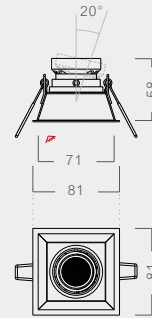

Ron

Adjustable trim Downlight

- Ceiling recessed
- AC 220V~240V
- Ra 95
- Lens
- Class II
- L75*W75 mm
- 0°~20°
- 0°~355°
- Matte White (MW)
- Matte Black (MB)
- Matte Silver (MS)
- Matte Gold (MG)

Wattage	Beam Angle	2700K	3000K	3500K	4000K	2700~6500K
Max. 8W	15°	02.7551.MW	02.7552.MW	02.7553.MW	02.7554.MW	02.7583.MW
		02.7551.MB	02.7552.MB	02.7553.MB	02.7554.MB	02.7583.MB
		02.7551.MS	02.7552.MS	02.7553.MS	02.7554.MS	02.7583.MS
		02.7551.MG	02.7552.MG	02.7553.MC	02.7554.MG	02.7583.MG
	24°	02.7555.MW	02.7556.MW	02.7557.MW	02.7558.MW	02.7584.MW
		02.7555.MB	02.7556.MB	02.7557.MB	02.7558.MB	02.7584.MB
		02.7555.MS	02.7556.MS	02.7557.MS	02.7558.MS	02.7584.MS
		02.7555.MG	02.7556.MG	02.7557.MG	02.7558.MG	02.7584.MG
	36°	02.7559.MW	02.7560.MW	02.7561.MW	02.7562.MW	02.7585.MW
		02.7559.MB	02.7560.MB	02.7561.MB	02.7562.MB	02.7585.MB
		02.7559.MS	02.7560.MS	02.7561.MS	02.7562.MS	02.7585.MS
		02.7559.MG	02.7560.MG	02.7561.MG	02.7562.MG	02.7585.MG
	50°	02.7563.MW	02.7564.MW	02.7565.MW	02.7566.MW	02.7586.MW
		02.7563.MB	02.7564.MB	02.7565.MB	02.7566.MB	02.7586.MB
		02.7563.MS	02.7564.MS	02.7565.MS	02.7566.MS	02.7586.MS
		02.7563.MG	02.7564.MG	02.7565.MG	02.7566.MG	02.7586.MG

Dimming: On/Off, 1-10V, DALI, TRIAC
UGR: ≤15
SDCM: ≤3
Luminous efficacy: 78lm/W
luminaire Lifetime: 50000h (L80B50, T a25° C)
Material: Aluminium
Working Temperature (°C): -20° C ~ +45° C
Transformer availability: LED DC 36V 200mA