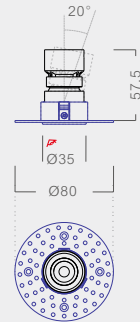

Wattage	Beam Angle	2700K	3000K	3500K	4000K	2700~6500K
Max. 6W	15°	02.3501.MW	02.3502.MW	02.3503.MW	02.3504.MW	02.3517.MW
		02.3501.MB	02.3502.MB	02.3503.MB	02.3504.MB	02.3517.MB
		02.3501.MS	02.3502.MS	02.3503.MS	02.3504.MS	02.3517.MS
		02.3501.MG	02.3502.MG	02.3503.MC	02.3504.MG	02.3517.MG
	24°	02.3505.MW	02.3506.MW	02.3507.MW	02.3508.MW	02.3518.MW
		02.3505.MB	02.3506.MB	02.3507.MB	02.3508.MB	02.3518.MB
		02.3505.MS	02.3506.MS	02.3507.MS	02.3508.MS	02.3518.MS
		02.3505.MG	02.3506.MG	02.3507.MG	02.3508.MG	02.3518.MG
	36°	02.3509.MW	02.3510.MW	02.3511.MW	02.3512.MW	02.3519.MW
		02.3509.MB	02.3510.MB	02.3511.MB	02.3512.MB	02.3519.MB
		02.3509.MS	02.3510.MS	02.3511.MS	02.3512.MS	02.3519.MS
		02.3509.MG	02.3510.MG	02.3511.MG	02.3512.MG	02.3519.MG
	50°	02.3513.MW	02.3514.MW	02.3515.MW	02.3516.MW	02.3520.MW
		02.3513.MB	02.3514.MB	02.3515.MB	02.3516.MB	02.3520.MB
		02.3513.MS	02.3514.MS	02.3515.MS	02.3516.MS	02.3520.MS
		02.3513.MG	02.3514.MG	02.3515.MG	02.3516.MG	02.3520.MG

Wattage	Beam Angle	2700K	3000K	3500K	4000K	2700~6500K
Max. 6W	15°	11.4001.MW	11.4002.MW	11.4003.MW	11.4004.MW	11.4017.MW
		11.4001.MB	11.4002.MB	11.4003.MB	11.4004.MB	11.4017.MB
		11.4001.MS	11.4002.MS	11.4003.MS	11.4004.MS	11.4017.MS
		11.4001.MG	11.4002.MG	11.4003.MC	11.4004.MG	11.4017.MG
	24°	11.4005.MW	11.4006.MW	11.4007.MW	11.4008.MW	11.4018.MW
		11.4005.MB	11.4006.MB	11.4007.MB	11.4008.MB	11.4018.MB
		11.4005.MS	11.4006.MS	11.4007.MS	11.4008.MS	11.4018.MS
		11.4005.MG	11.4006.MG	11.4007.MG	11.4008.MG	11.4018.MG
	36°	11.4009.MW	11.4010.MW	11.4011.MW	11.4012.MW	11.4019.MW
		11.4009.MB	11.4010.MB	11.4011.MB	11.4012.MB	11.4019.MB
		11.4009.MS	11.4010.MS	11.4011.MS	11.4012.MS	11.4019.MS
		11.4009.MG	11.4010.MG	11.4011.MG	11.4012.MG	11.4019.MG
	50°	11.4013.MW	11.4014.MW	11.4015.MW	11.4016.MW	11.4020.MW
		11.4013.MB	11.4014.MB	11.4015.MB	11.4016.MB	11.4020.MB
		11.4013.MS	11.4014.MS	11.4015.MS	11.4016.MS	11.4020.MS
		11.4013.MG	11.4014.MG	11.4015.MG	11.4016.MG	11.4020.MG