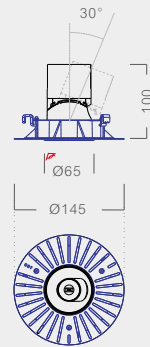

Cabin

Adjustable trimless Downlight

- Ceiling recessed
- AC 220V~240V
- Ra 95
- Lens
- Class II
- Ø 120 mm
- 0°~30°
- 0°~355°
- Matte White (MW)
- Matte Black (MB)
- Matte Silver (MS)
- Matte Copper (MC)
- Matte Gold (MG)

Wattage	Beam Angle	2700K	3000K	3500K	4000K
Max. 10W	13°	11.7001.MW	11.7002.MW	11.7003.MW	11.7004.MW
		11.7001.MB	11.7002.MB	11.7003.MB	11.7004.MB
		11.7001.MS	11.7002.MS	11.7003.MS	11.7004.MS
		11.7001.MC	11.7002.MC	11.7003.MC	11.7004.MC
		11.7001.MG	11.7002.MG	11.7003.MG	11.7004.MG
	24°	11.7005.MW	11.7006.MW	11.7007.MW	11.7008.MW
		11.7005.MB	11.7006.MB	11.7007.MB	11.7008.MB
		11.7005.MS	11.7006.MS	11.7007.MS	11.7008.MS
		11.7005.MC	11.7006.MC	11.7007.MC	11.7008.MC
		11.7005.MG	11.7006.MG	11.7007.MG	11.7008.MG
	38°	11.7009.MW	11.7010.MW	11.7011.MW	11.7012.MW
		11.7009.MB	11.7010.MB	11.7011.MB	11.7012.MB
		11.7009.MS	11.7010.MS	11.7011.MS	11.7012.MS
		11.7009.MC	11.7010.MC	11.7011.MC	11.7012.MC
		11.7009.MG	11.7010.MG	11.7011.MG	11.7012.MG
	50°	11.7013.MW	11.7014.MW	11.7015.MW	11.7016.MW
		11.7013.MB	11.7014.MB	11.7015.MB	11.7016.MB
		11.7013.MS	11.7014.MS	11.7015.MS	11.7016.MS
		11.7013.MC	11.7014.MC	11.7015.MC	11.7016.MC
		11.7013.MG	11.7014.MG	11.7015.MG	11.7016.MG

Dimming: On/Off, 1-10V, DALI, TRIAC
UGR: ≤8
SDCM: ≤3
Luminous efficacy: 78lm/W
luminaire Lifetime: 50000h (L80B50, T a25° C)
Material: Aluminium
Working Temperature (°C): -20° C ~ +45° C
Transformer availability: LED DC 36V 250mA