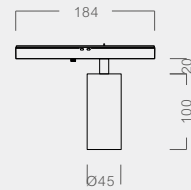

OT (1.5 SERIES)

-  Ceiling Track
-  DC 48V
-  Ra 95
-  Lens
-  Class III
-  0°~90°
-  0°~355°
-  White(WH)
-  Black(BK)
-  Chrome(CH)

Wattage	Beam Angle	2700K	3000K	3500K	4000K
Max. 10W	15°	32.4501.WH 32.4501.BK 32.4501.CH	32.4502.WH 32.4502.BK 32.4502.CH	32.4503.WH 32.4503.BK 32.4503.CH	32.4504.WH 32.4504.BK 32.4504.CH
	24°	32.4505.WH 32.4505.BK 32.4505.CH	32.4506.WH 32.4506.BK 32.4506.CH	32.4507.WH 32.4507.BK 32.4507.CH	32.4508.WH 32.4508.BK 32.4508.CH
	36°	32.4509.WH 32.4509.BK 32.4509.CH	32.4510.WH 32.4510.BK 32.4510.CH	32.4511.WH 32.4511.BK 32.4511.CH	32.4512.WH 32.4512.BK 32.4512.CH

Dimming: On/Off, Knob
 UGR: ≤16
 SDCM: ≤3
 Luminous efficacy: 74lm/W
 luminaire Lifetime: 50000h (L80B50, T a25° C)
 Material: Aluminium
 Working Temperature (°C): -20° C ~ +45° C
 Transformer availability: DC 48V