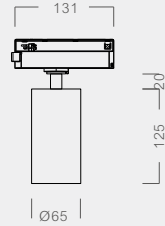

OT (3 CIRCUIT TRACK)

Track Mounted Luminaire

-  Ceiling Track
-  AC 220V~240V
-  Ra 95
-  Reflector
-  Class II
-  0°~90°
-  0°~355°
-  White (WH)
-  Black (BK)
-  Chrome (CH)

Wattage	Beam Angle	2700K	3000K	3500K	4000K
Max. 25W	15°	20.6501.WH 20.6501.BK 20.6501.CH	20.6502.WH 20.6502.BK 20.6502.CH	20.6503.WH 20.6503.BK 20.6503.CH	20.6504.WH 20.6504.BK 20.6504.CH
	24°	20.6505.WH 20.6505.BK 20.6505.CH	20.6506.WH 20.6506.BK 20.6506.CH	20.6507.WH 20.6507.BK 20.6507.CH	20.6508.WH 20.6508.BK 20.6508.CH
	36°	20.6509.WH 20.6509.BK 20.6509.CH	20.6510.WH 20.6510.BK 20.6510.CH	20.6511.WH 20.6511.BK 20.6511.CH	20.6512.WH 20.6512.BK 20.6512.CH

Dimming: On/Off
 UGR: ≤13
 SDCM: ≤3
 Luminous efficacy: 80lm/W
 luminaire Lifetime: 50000h (L80B50, T a25° C)
 Material: Aluminium
 Working Temperature (°C): -20° C ~ +45° C
 Transformer availability: AC 220V~240V integrated guide rail head