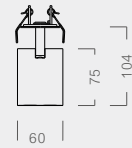

Target

Adjustable trim Downlight

-  Ceiling recessed
-  AC 220V~240V
-  Ra 95
-  Lens
-  Class II
-  Ø 55 mm
-  0°~90°
-  0°~355°
-  White (WH)
-  Black (BK)
-  Silver (SI)
-  Rose Gold (RG)

Wattage	Beam Angle	2700K	3000K	4000K
Max. 8W	13°	03.6001.WH	03.6002.WH	03.6003.WH
		03.6001.BK	03.6002.BK	03.6003.BK
		03.6001.SI	03.6002.SI	03.6003.SI
	03.6001.RG	03.6002.BK	03.6003.RG	
	25°	03.6004.WH	03.6005.WH	03.6006.WH
		03.6004.BK	03.6005.BK	03.6006.BK
03.6004.SI		03.6005.SI	03.6006.SI	
		03.6004.RG	03.6005.RG	03.6006.RG