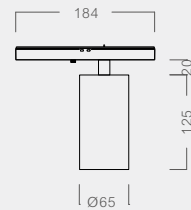

OT (1.5 SERIES)

-  Ceiling Track
-  DC 48V
-  Ra 95
-  Reflector
-  Class III
-  0°~90°
-  0°~355°
-  White(WH)
-  Black(BK)
-  Chrome(CH)

Wattage	Beam Angle	2700K	3000K	3500K	4000K
Max. 25W	15°	32.6501.WH 32.6501.BK 32.6501.CH	32.6502.WH 32.6502.BK 32.6502.CH	32.6503.WH 32.6503.BK 32.6503.CH	32.6504.WH 32.6504.BK 32.6504.CH
	24°	32.6505.WH 32.6505.BK 32.6505.CH	32.6506.WH 32.6506.BK 32.6506.CH	32.6507.WH 32.6507.BK 32.6507.CH	32.6508.WH 32.6508.BK 32.6508.CH
	36°	32.6509.WH 32.6509.BK 32.6509.CH	32.6510.WH 32.6510.BK 32.6510.CH	32.6511.WH 32.6511.BK 32.6511.CH	32.6512.WH 32.6512.BK 32.6512.CH

Dimming: On/Off, Knob
 UGR: ≤16
 SDCM: ≤3
 Luminous efficacy: 74lm/W
 luminaire Lifetime: 50000h (L80B50, T a25° C)
 Material: Aluminium
 Working Temperature (°C): -20° C ~ +45° C
 Transformer availability: DC 48V